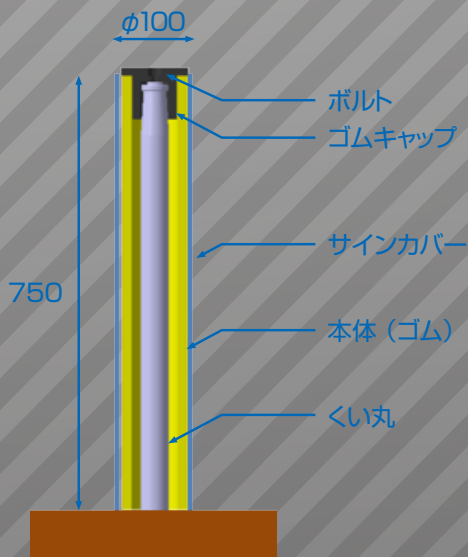

五夢するべ カバータイプ

くい丸® と、丸五ゴム工業の知識・ノウハウを
組み合わせた新しいタイプのゴムサインポール。

「五夢するべ カバータイプ」は、くい丸®・ゴムのもつそれぞれの長所を活かした新しいタイプのゴムサインポールです。様々な地盤に施工できるくい丸® に、ゴム部品を取り付けるだけで、安全性に優れた多様なデザインのゴムサインポールを設置可能です。

くい丸® とゴムの長所を活かした5つの特徴

安全性

くい丸® の剛性と、本体材の衝突・衝撃を緩和するゴム弾性を兼ね備えます。

作業性

シンプルな部品のみで設計されており、作業性・可搬性に優れています。

耐久性

高品質のゴムを使用しており、耐候性・耐久性に優れています。

施工性

くい丸® を使用することで、難地盤への施工が可能です。

多様性

カバーを付け替えるだけで、多様な表示が可能です。

サインカバー例